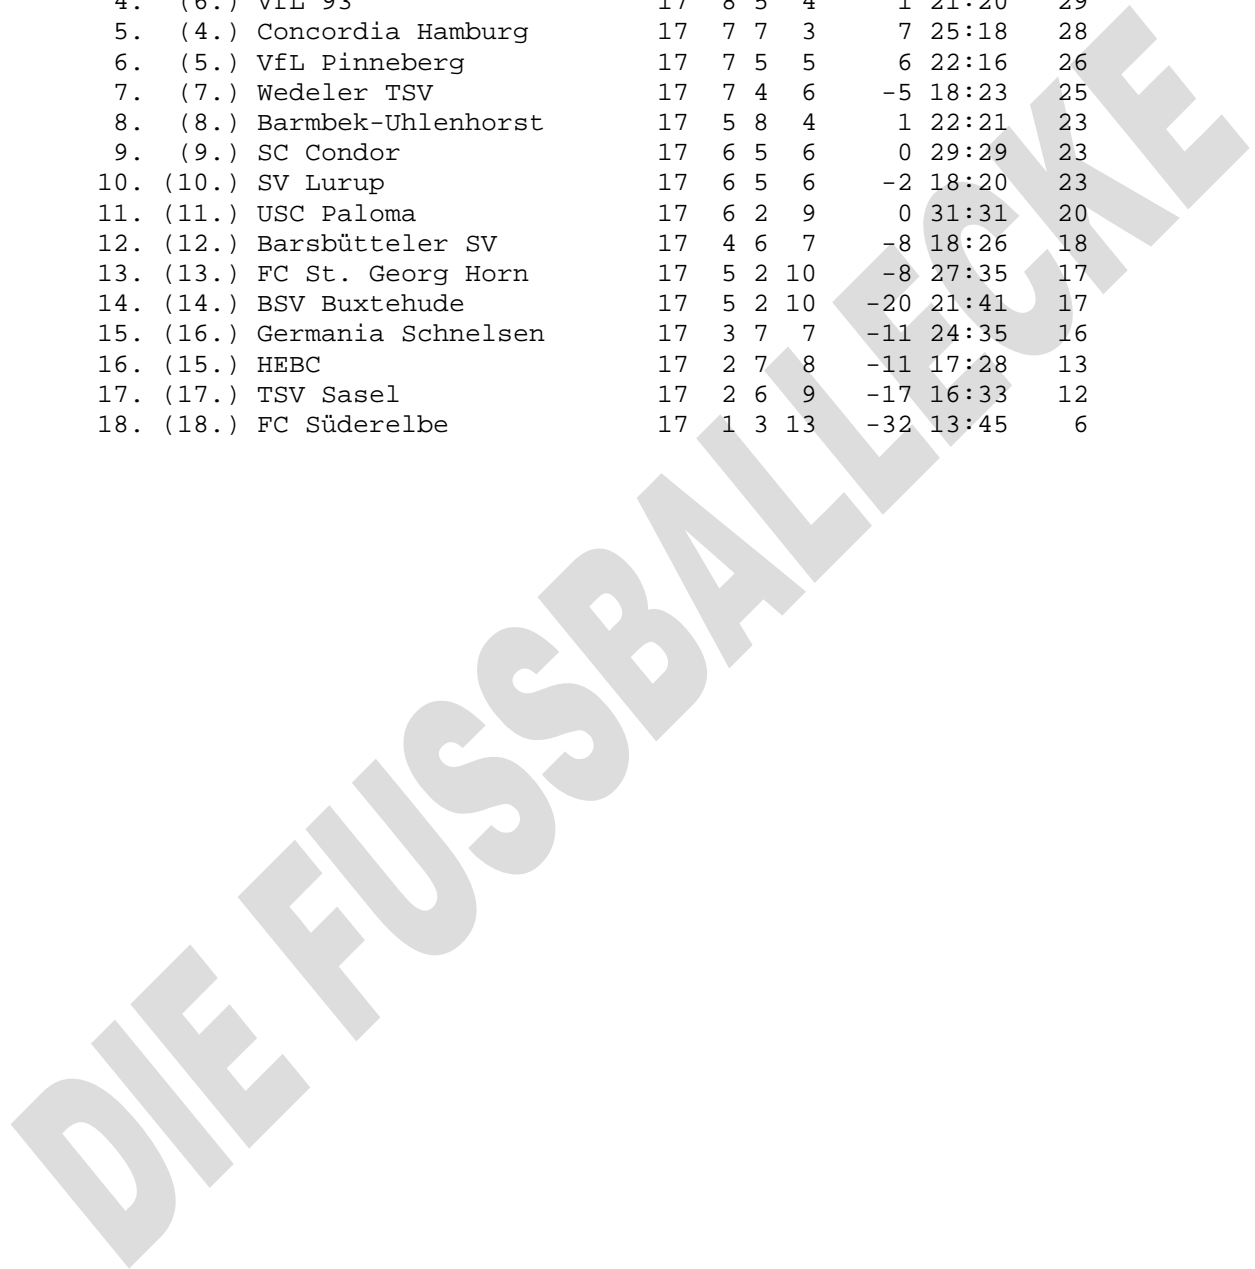

Verbandsliga Hamburg 2005/06

Aktuelle Tabelle [Auswärtsspiele]

P	Verein	Sp.	S	U	N	Diff.	Tore	Pkt.
1.	(1.) Niendorfer TSV	17	10	3	4	10	28:18	33
2.	(3.) SC Victoria Hamburg	17	9	4	4	11	34:23	31
3.	(2.) SV Halstenbek-Rellingen	17	8	6	3	14	33:19	30
4.	(6.) VfL 93	17	8	5	4	1	21:20	29
5.	(4.) Concordia Hamburg	17	7	7	3	7	25:18	28
6.	(5.) VfL Pinneberg	17	7	5	5	6	22:16	26
7.	(7.) Wedeler TSV	17	7	4	6	-5	18:23	25
8.	(8.) Barmbek-Uhlenhorst	17	5	8	4	1	22:21	23
9.	(9.) SC Condor	17	6	5	6	0	29:29	23
10.	(10.) SV Lurup	17	6	5	6	-2	18:20	23
11.	(11.) USC Paloma	17	6	2	9	0	31:31	20
12.	(12.) Barsbütteler SV	17	4	6	7	-8	18:26	18
13.	(13.) FC St. Georg Horn	17	5	2	10	-8	27:35	17
14.	(14.) BSV Buxtehude	17	5	2	10	-20	21:41	17
15.	(16.) Germania Schnelsen	17	3	7	7	-11	24:35	16
16.	(15.) HEBC	17	2	7	8	-11	17:28	13
17.	(17.) TSV Sasel	17	2	6	9	-17	16:33	12
18.	(18.) FC Süderelbe	17	1	3	13	-32	13:45	6